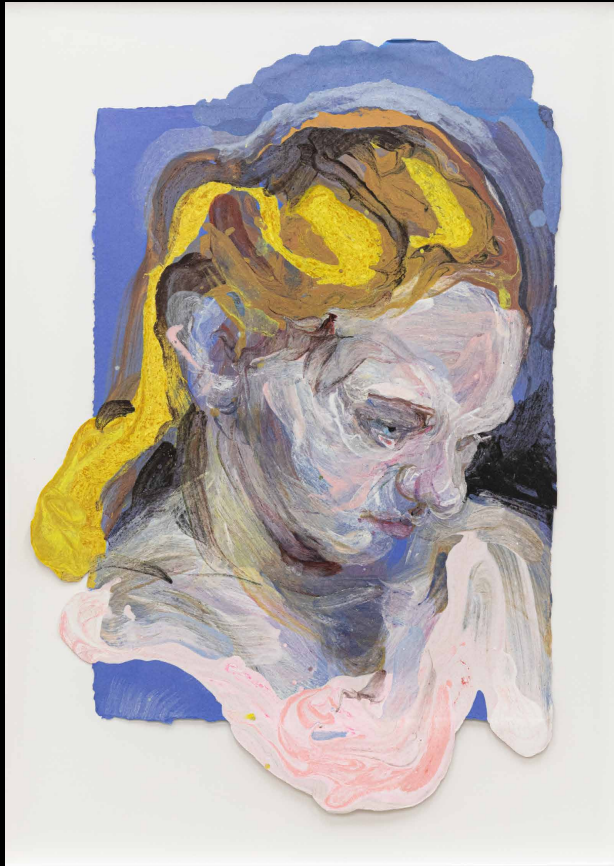

- 15. Baseera Khan
- 16. Carlos Rosales-Silva
- 17. Brad Tucker
- 18. Gabi Magaly
- 19. Daniel Rios Rodriguez
- 20. Gray Wielebinski

- 21. Gray Wielebinski
- 22. Kalee Appleton
- 23. Robert Melton
- 24. Tsz Kam

Level Three
Roof Club Bar

Artists
1. Natalie Frank
2. Frances Fuchs

1

2

Level Three
Pool Mural

Artist
1. **Desireé Vaniecia**

1

Stairwell
Mural